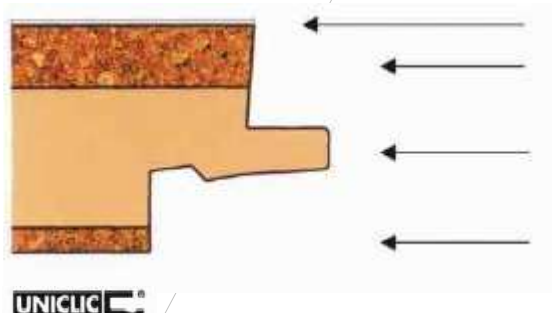

PAVIMENTAZIONE FLOTTANTE

SUGHERO CLICK

Il calore del vero legno

Questa finitura spessore 3 mm è composta da uno strato di sughero, ecologico, soffice, caldo ed elastico e allo stesso tempo resistente ai graffi grazie all'applicazione di vari strati di vernice. Il sughero si ottiene dalla corteccia della quercia da sughero, albero prevalentemente mediterraneo e viene estratto senza abbattere l'albero o danneggiarlo in alcun modo. Il primo scortecciamento avviene quando l'albero ha circa 25 anni e poi si rigenera.

Una „corteccia di isolamento“ può essere raccolta ogni 8/9 anni, le querce di sughero possono vivere oltre 200 anni e ciò significa che possono subire circa una ventina di scortecciamenti. Il sughero è una materia prima ecologica al 100 % e mantiene inalterate le caratteristiche uniche della sua struttura cellulare.

DATI TECNICI

Superficie verniciata super resistente

3 mm parquet sughero

HDF 6,8 mm

1,2 mm sottofondo in sughero

Dimensioni listoni		915 X 305
Classificazione	EN 685	domestica 23 / commerciale 31
Peso Totale	EN 430	Ca. 8.000 g/m ²
Residuo di impronta	EN 433	Max 0,25 mm
Classe di resistenza al fuoco	EN-ISO 9239-1	CFL S2(B2)
Carica elettrostatica	EN 1815	< 2Kv
Assorbimento sonoro calpestio	EN-ISO 717-2	17 dB
Resistività di massa termica	EN 12524	0,11 m ² K/W
Stabilità dimensionale	EN 434	0,10%
Resistenza agenti chimici	EN 423	buona
Indice di Rigonfiamento HDF	EN 317	< 8%
Adatto per riscaldamento a pavimento		Si